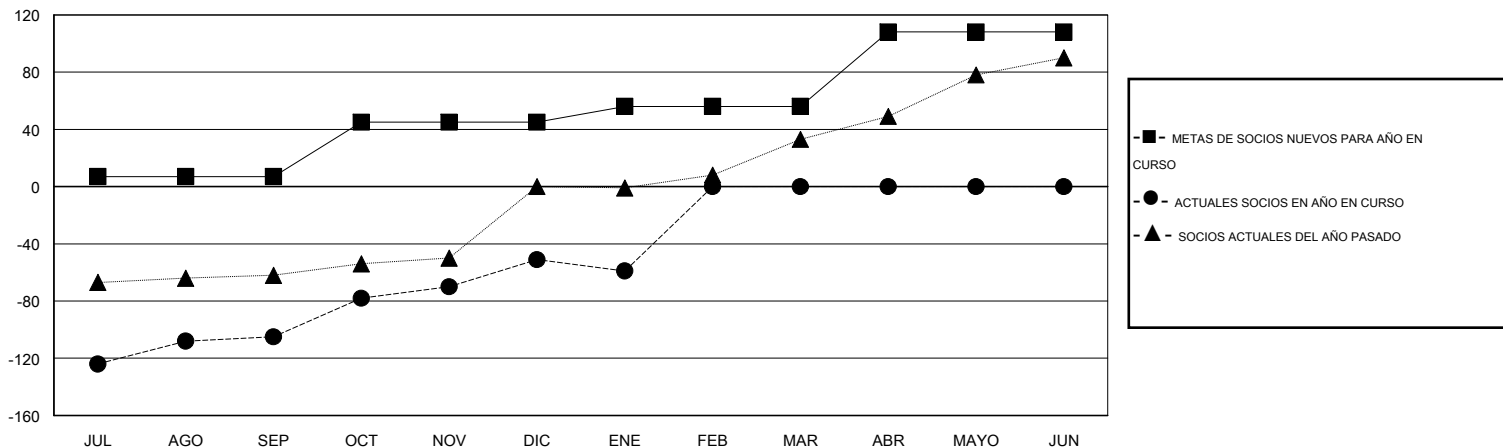

# MONTHLY MEMBERSHIP PROGRESS REPORT

District E 2

Results as of: 1/31/2016

GMT: Jaime García Cepeda

UBICACIÓN VENEZUELA

GMT DE AE 3

Clubes					socios				
RESULTADOS DE 2015-2016					RESULTADOS DE 2015-2016				
TRIMESTRE	META DE CLUBES NUEVOS	NUEVOS CLUBES	CLUBES DADOS DE BAJA	GANANCIA/PÉRDIDA NETA	TRIMESTRE	META DE SOCIOS NUEVOS	SOCIOS FUNDADORES Y NUEVOS SOCIOS AÑADIDOS	SOCIOS DADOS DE BAJA	GANANCIA/PÉRDIDA NETA
JUL/AGO/SEP	1	1	0	1	JUL/AGO/SEP	7	63	168	-105
OCT/NOV/DIC	1	1	0	1	OCT/NOV/DIC	38	65	11	54
ENE/FEB/MAR	1	0	0	0	ENE/FEB/MAR	11	7	15	-8
ABR/MAYO/JUN	1	0	0	0	ABR/MAYO/JUN	52	0	0	0

METAS Y CIFRA ACUMULATIVA DE CLUBES NUEVOS

METAS Y CIFRA ACUMULATIVA DE SOCIOS

CLUBES DADOS DE BAJA: 0	22 CLUBS OF 54 AÑADIERON 1 O MÁS SOCIOS NUEVOS	<u>DISTRIBUCIÓN POR SEXO</u>
		MASCULINO 562 (40.87%)
		FEMENINO 813 (59.13%)
<u>SOCIOS DADOS DE BAJA</u>	<a href="#">CLIC AQUÍ PARA DATOS DE SALUD DE CLUB</a>	SOCIOS EN UNIDAD FAMILIAR 596
FALLECIDOS 9		CABEZA DE FAMILIA 219
CLUB CANCELADO 0		NO ES CABEZA DE FAMILIA 377
OTRO 185		
<b>TOTAL 194</b>		