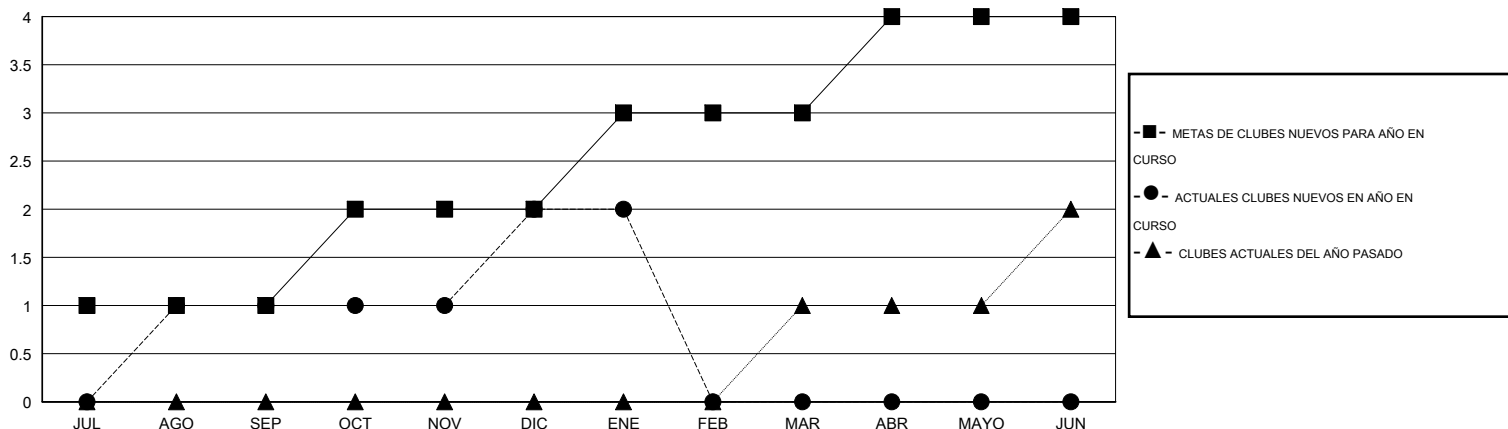

# MONTHLY MEMBERSHIP PROGRESS REPORT

District E 2

Results as of: 1/31/2016

GMT: Jaime García Cepeda

UBICACIÓN VENEZUELA

GMT DE AE 3

Clubes					socios				
RESULTADOS DE 2015-2016					RESULTADOS DE 2015-2016				
TRIMESTRE	META DE CLUBES NUEVOS	NUEVOS CLUBES	CLUBES DADOS DE BAJA	GANANCIA/PÉRDIDA NETA	TRIMESTRE	META DE SOCIOS NUEVOS	SOCIOS FUNDADORES Y NUEVOS SOCIOS AÑADIDOS	SOCIOS DADOS DE BAJA	GANANCIA/PÉRDIDA NETA
JUL/AGO/SEP	1	1	0	1	JUL/AGO/SEP	7	63	168	-105
OCT/NOV/DIC	1	1	0	1	OCT/NOV/DIC	38	65	11	54
ENE/FEB/MAR	1	0	0	0	ENE/FEB/MAR	11	7	15	-8
ABR/MAYO/JUN	1	0	0	0	ABR/MAYO/JUN	52	0	0	0

METAS Y CIFRA ACUMULATIVA DE CLUBES NUEVOS

METAS Y CIFRA ACUMULATIVA DE SOCIOS

CLUBES DADOS DE BAJA: 0	22 CLUBS OF 54 AÑADIERON 1 O MÁS SOCIOS NUEVOS	<u>DISTRIBUCIÓN POR SEXO</u>
		MASCULINO 562 (40.87%)
		FEMENINO 813 (59.13%)
<u>SOCIOS DADOS DE BAJA</u>	<a href="#">CLIC AQUÍ PARA DATOS DE SALUD DE CLUB</a>	SOCIOS EN UNIDAD FAMILIAR 596
FALLECIDOS 9		CABEZA DE FAMILIA 219
CLUB CANCELADO 0		NO ES CABEZA DE FAMILIA 377
OTRO 185		
<b>TOTAL 194</b>		